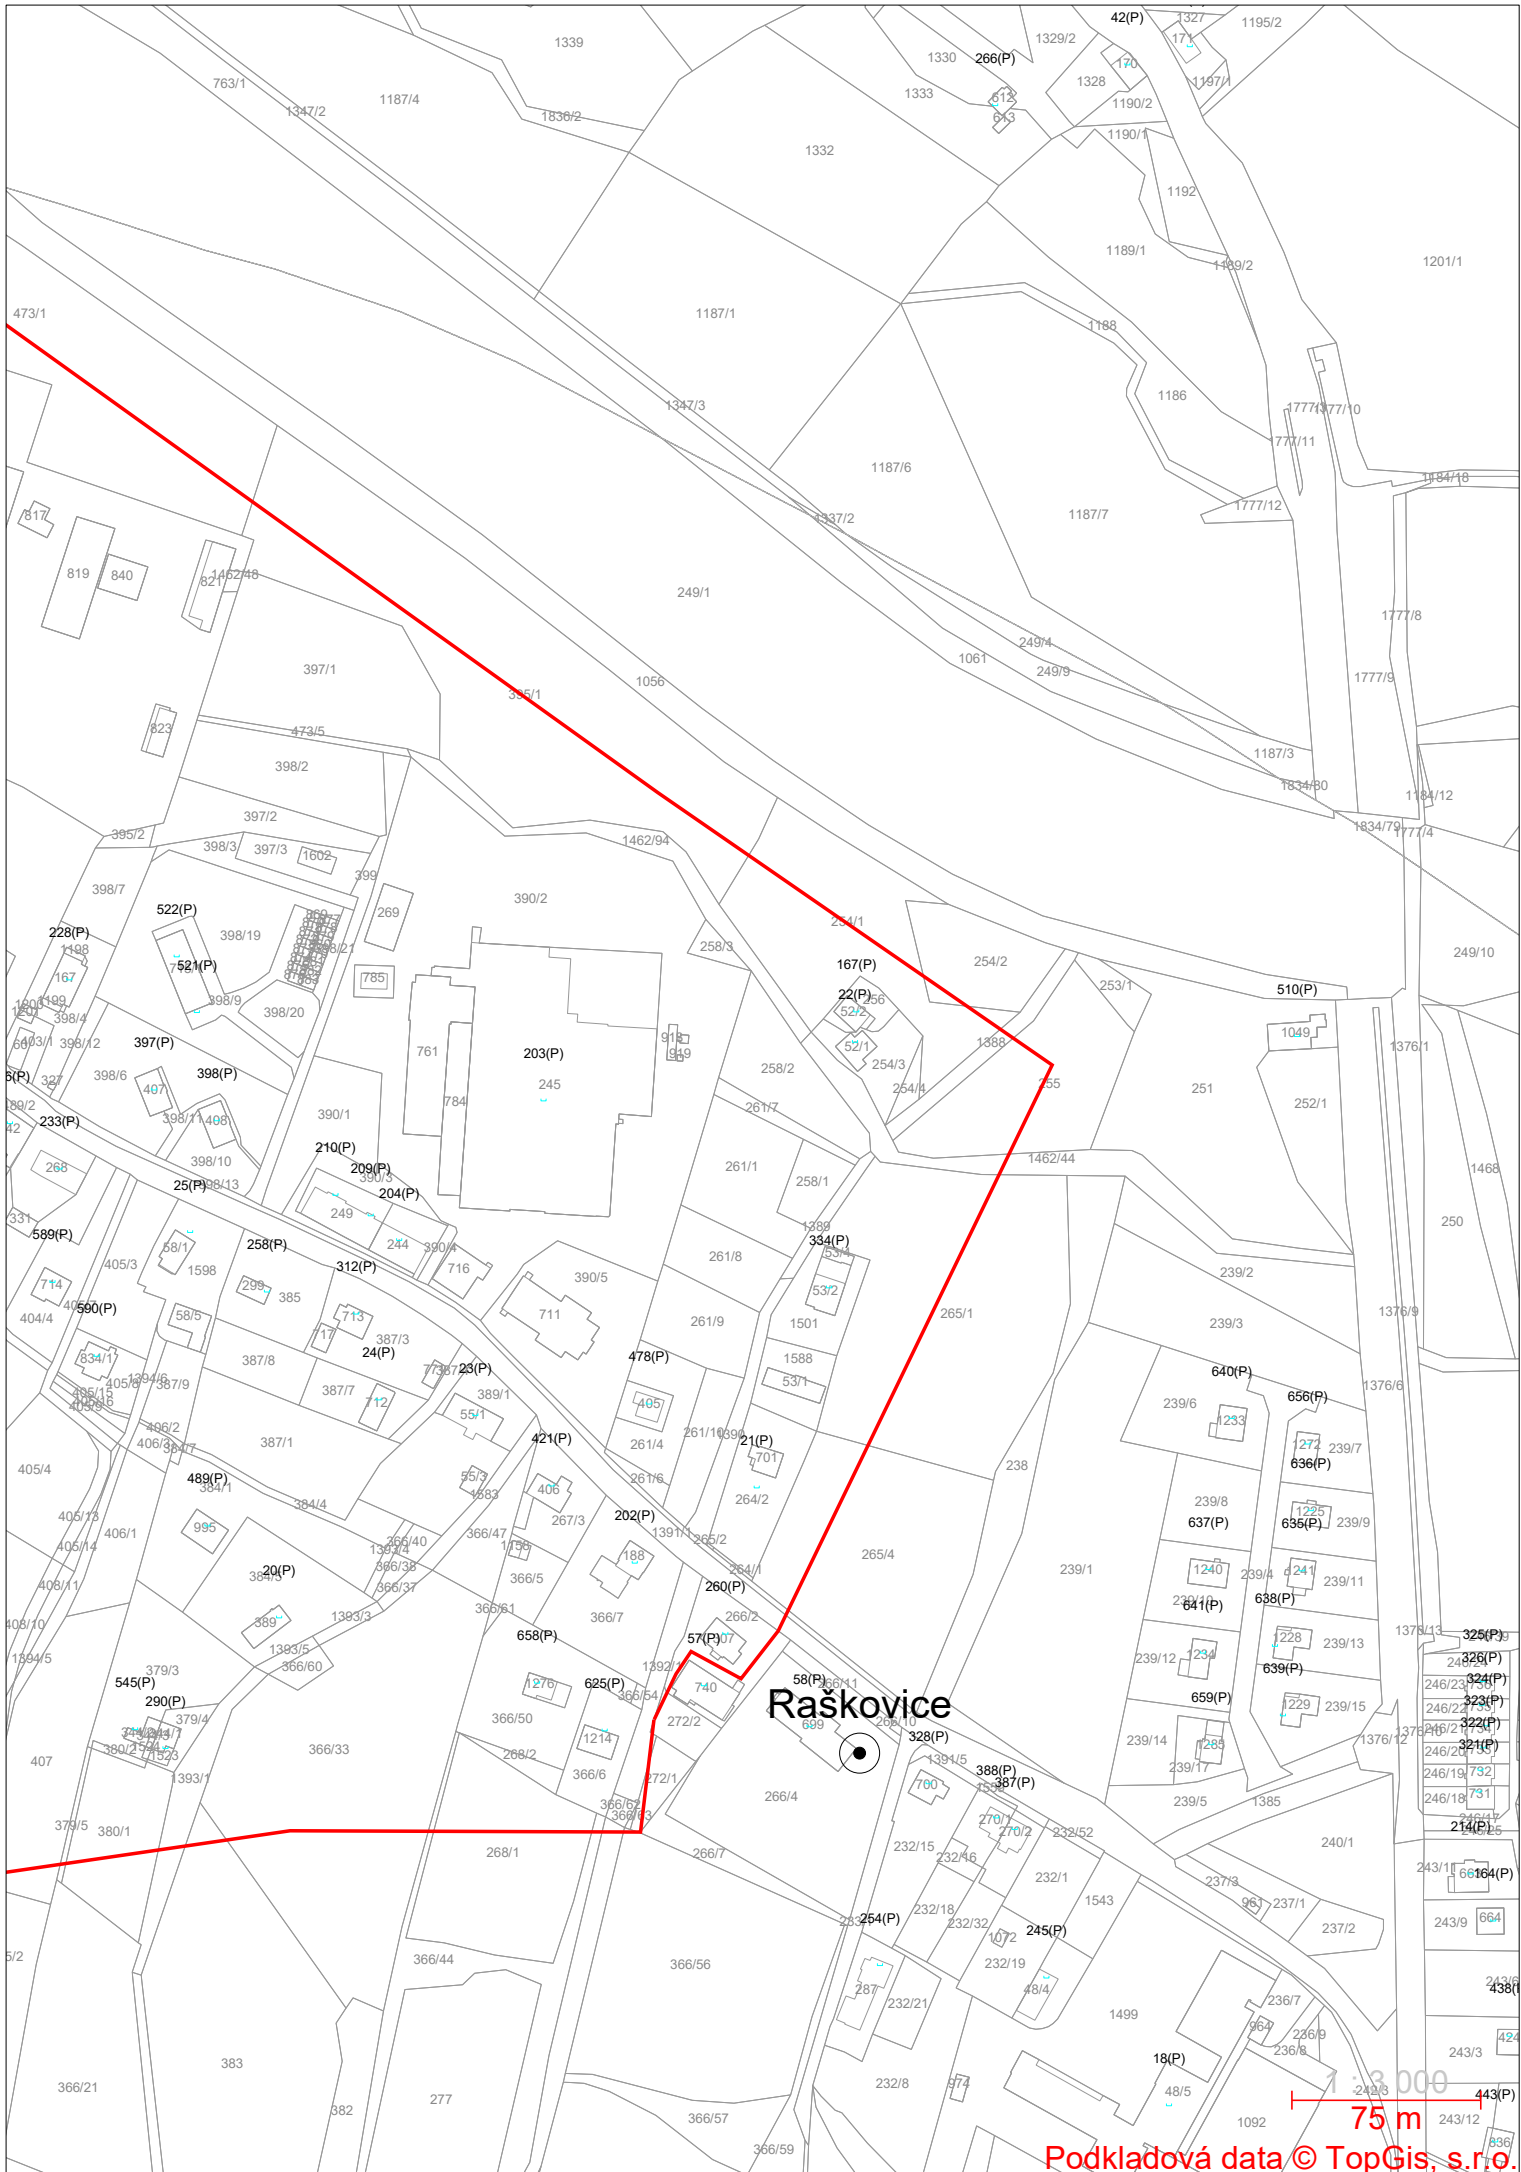

1 : 3 000
75 m

Podkladová data © TopGis, s.r.o.

Raškovice

75 m

Podkladová data © TopGis, s.r.o.