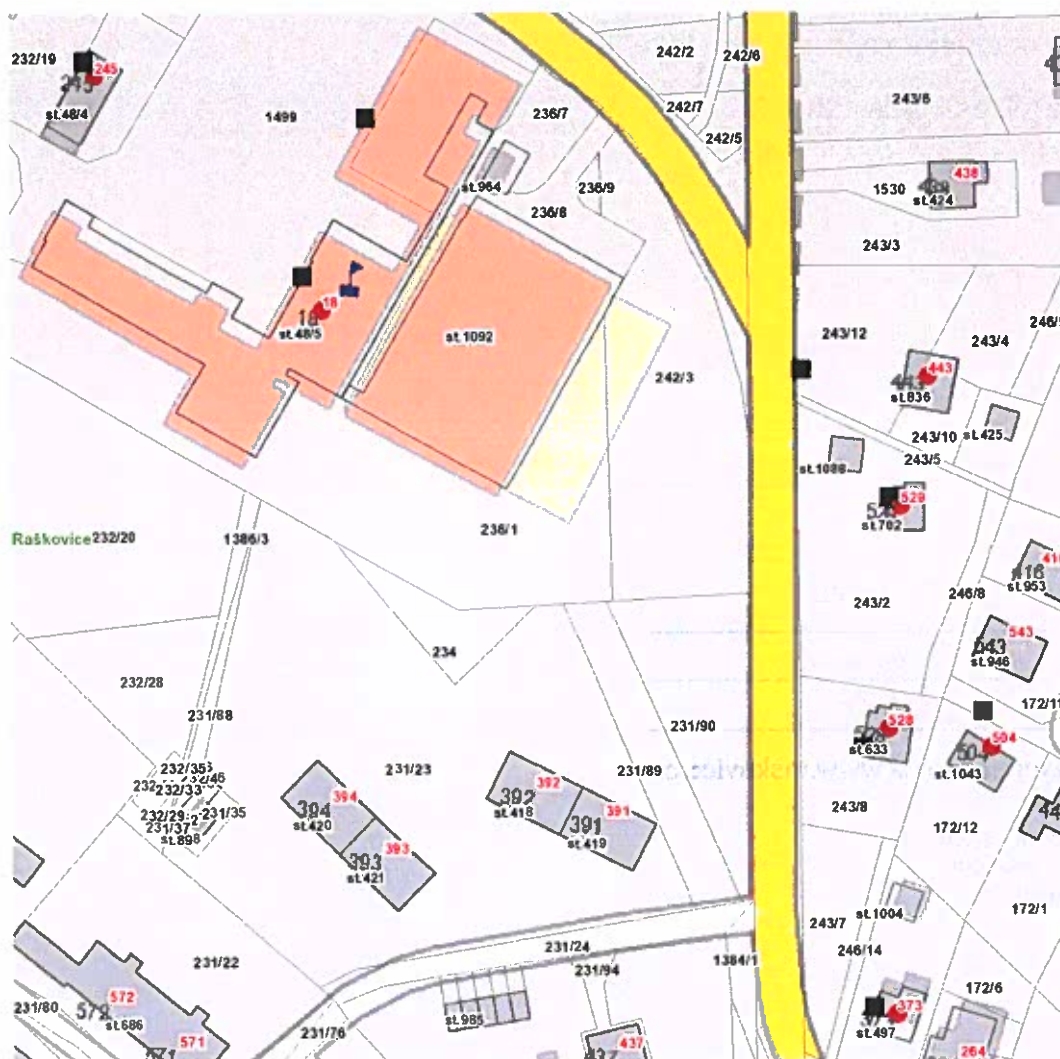

dne **18. 8. 2022** od **7:30** do **15:00** hodin

Plánovaná odstávka zahrnuje tyto lokality:

Raškovice (okres Frýdek-Místek)

č. p. 18, 245, 373, 443, 504, 528, 529

Vyvěšeno: 28-07-2022
Sňato: 19.08.2022
ev. číslo: 64/2022

dne **18. 8. 2022** od **7:30** do **15:00** hodin

Orientační mapový podklad odstávkou dotčených lokalit

VYSVĚTLIVKY

- – adresy dotčené odstávkou elektřiny
- – místa připojení k elektrické síti dotčená odstávkou