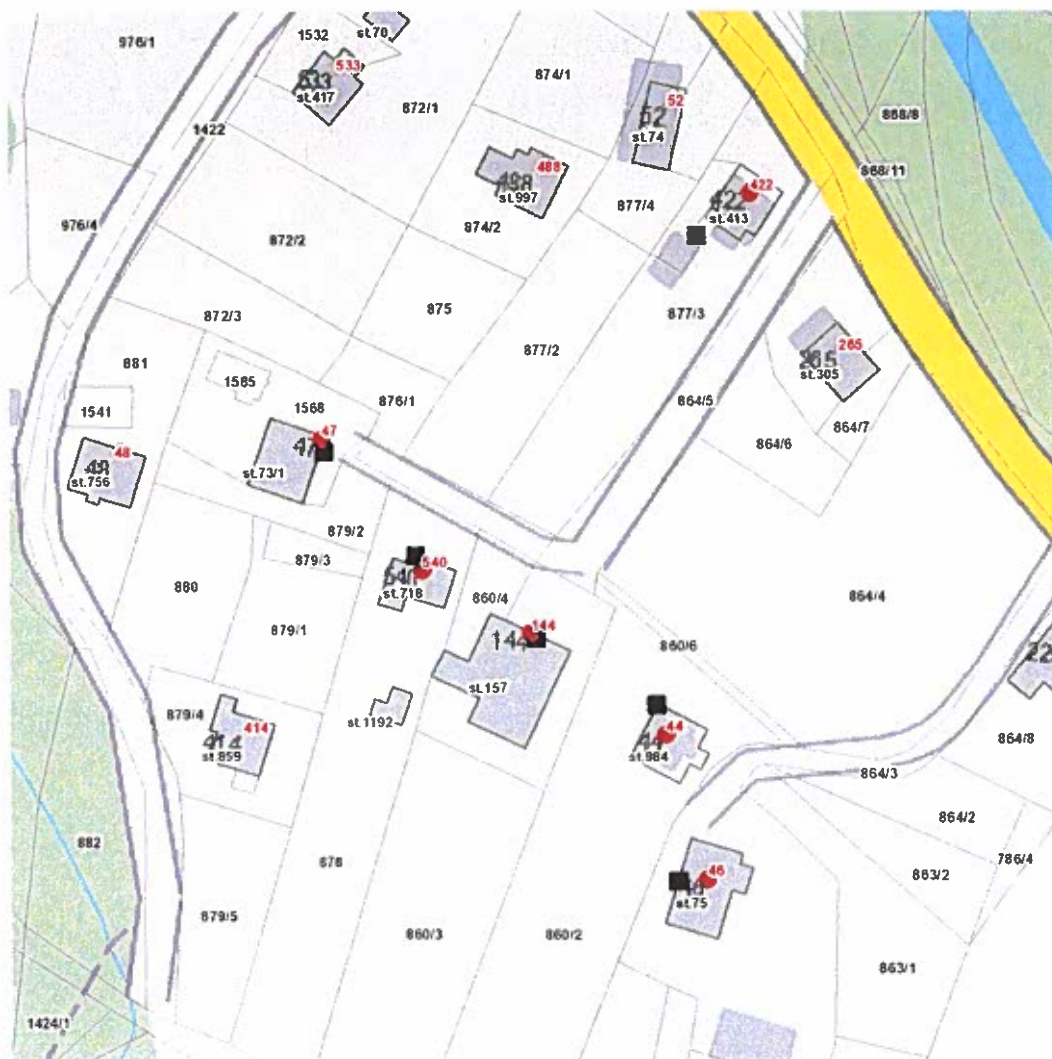

dne **19. 7. 2022** od **7:30** do **15:00** hodin

Plánovaná odstávka zahrnuje tyto lokality:

Raškovice (okres Frýdek-Místek)

č. p. 44, 46, 47, 144, 422, 540

Vyvěšeno: 28-06-2022
Sňato: 20.07.2022
ev. číslo: 54/2022

v tyto dny zveřejněno na www.raskovice.cz

Obecní úřad RAŠKOVICE
739 04 PRAŽMO
Okres Frýdek-Místek

UPOZORNĚNÍ

Dotčené zařízení distribuční soustavy je nutné i v době odstávky považovat za zařízení pod napětím, a proto vás žádáme o dodržení všech zásad bezpečnosti a provedení opatření potřebných k zamezení případných škod na zdraví a majetku. | Provozovatelé výroben elektřiny jsou povinni zajistit přerušeni dodávky elektřiny z výroby do vypnutého úseku distribuční soustavy.

dne **19. 7. 2022** od **7:30** do **15:00** hodin

Orientační mapový podklad odstávkou dotčených lokalit

VYSVĚTLIVKY

- – adresy dotčené odstávkou elektřiny
- – místa připojení k elektrické síti dotčená odstávkou