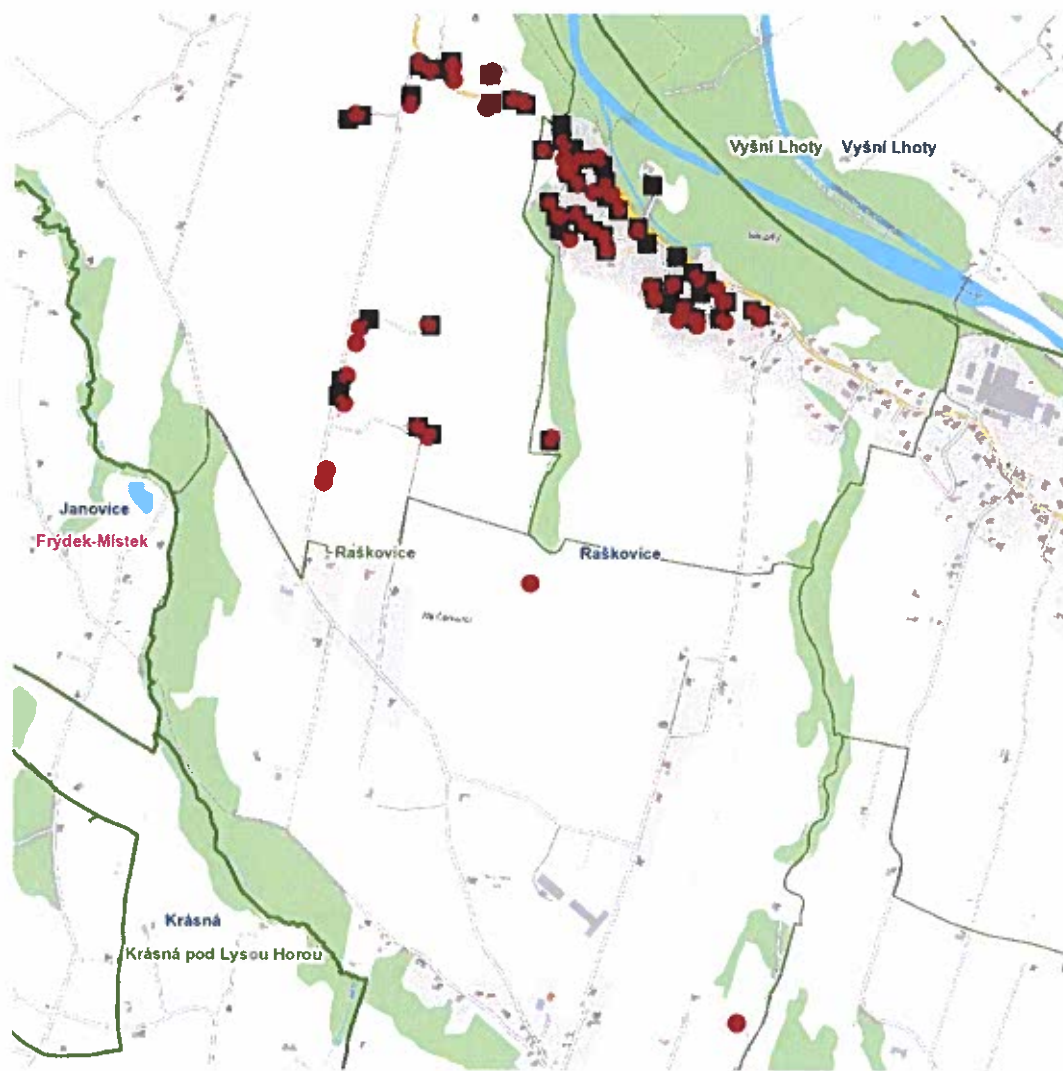

dne **11. 7. 2022** od **7:30** do **15:00** hodin

Plánovaná odstávka zahrnuje tyto lokality:

Raškovice (okres Frýdek-Místek)

č. p. 27, 41, 42, 44-50, 52, 53, 54, 56, 59, 60, 66, 71, 80, 144, 147, 174, 178, 188, 191, 221, 224, 227, 229, 240,
250, 265, 283, 285, 289, 301, 345, 361, 414, 422, 461, 488, 498, 533, 540, 559, 607, 614, 618, 624, 627
č. ev. 147

kat. území Raškovice (kód 739502): parcelní č. 716/6, 774/3, 915, 1034/3

Vyvěšeno: 20-06-2022
Sňato: 11.07.2022
ev. číslo: 52/2022

v tyto dny zveřejněno na www.raskovice.cz

UPOZORNĚNÍ

Dotčené zařízení distribuční soustavy je nutné i v době odstávky považovat za zařízení pod napětím, a proto vás žádáme o dodržení všech zásad bezpečnosti a provedení opatření potřebných k zamezení případných škod na zdraví a majetku. | Provozovatelé výroben elektřiny jsou povinni zajistit přerušeni dodávky elektřiny z výroby do vypnutého úseku distribuční soustavy.

dne 11. 7. 2022 od 7:30 do 15:00 hodin**Orientační mapový podklad odstávkou dotčených lokalit****VYSVĚTLIVKY**

- – adresy dotčené odstávkou elektřiny
- – místa připojení k elektrické síti dotčená odstávkou