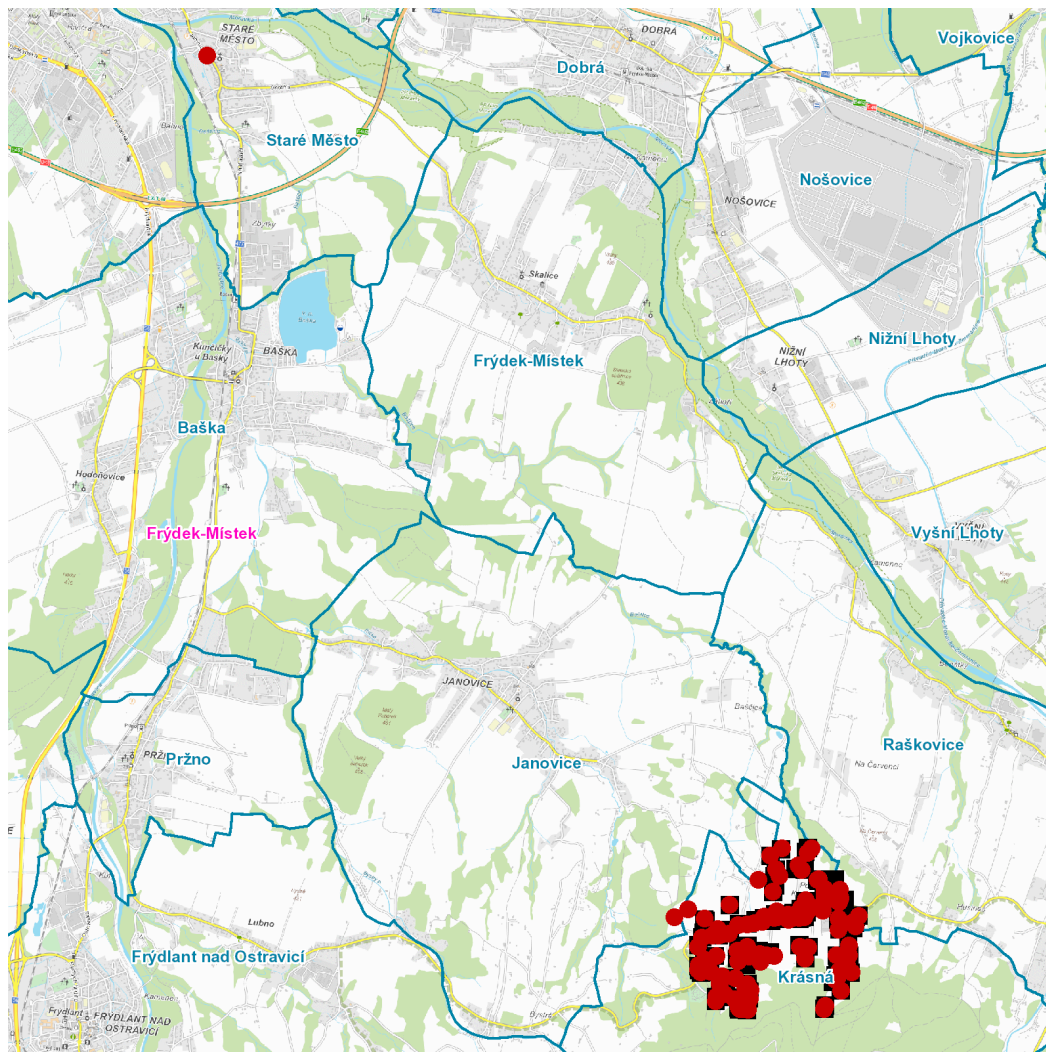

dne **27. 5. 2025** od **7:30** do **16:00** hodin

Plánovaná odstávka zahrnuje tyto lokality:**Janovice** (okres Frýdek-Místek)

č. p. 22, 248, 616

Krásná (okres Frýdek-Místek)

č. p. 9, 20, 27-35, 40, 41, 44-48, 56, 67, 68, 97, 121, 168, 176, 189, 190, 191, 192, 202, 211, 214, 215, 217, 222, 226, 229, 233, 234, 247, 248, 252, 253, 268, 271, 284, 285, 295, 300, 302, 304, 308, 310, 314, 316, 320, 322, 326, 327, 329, 330, 331, 338, 339, 347, 364, 373, 376

č. p. 85, 132, 490, 505

č. ev. 144

kat. území **Raškovice** (kód **739502**): parcelní č. 948, 950/1, 952/2kat. území **Staré Město u Frýdku-Místku** (kód **754498**): parcelní č. 2432/2

UPOZORNĚNÍ

Dotčené zařízení distribuční soustavy je nutné i v době odstávky považovat za zařízení pod napětím, a proto vás žádáme o dodržení všech zásad bezpečnosti a provedení opatření potřebných k zamezení případných škod na zdraví a majetku. | Provozovatelé výroben elektřiny jsou povinni zajistit přerušení dodávky elektřiny z výroby do vypnutého úseku distribuční soustavy.

dne 27. 5. 2025 od 7:30 do 16:00 hodin**Orientační mapový podklad odstávkou dotčených lokalit****VYSVĚTLIVKY**

- – adresy dotčené odstávkou elektřiny
- – místa připojení k elektrické síti dotčená odstávkou

INFORMACE ZASLÁNA

IDDS: ruwaypi (Obec Janovice)
IDDS: v5ravp4 (Obec Krásná)
IDDS: xdjbsb2 (Obec Raškovice)
IDDS: hefbskg (Obec Staré Město)