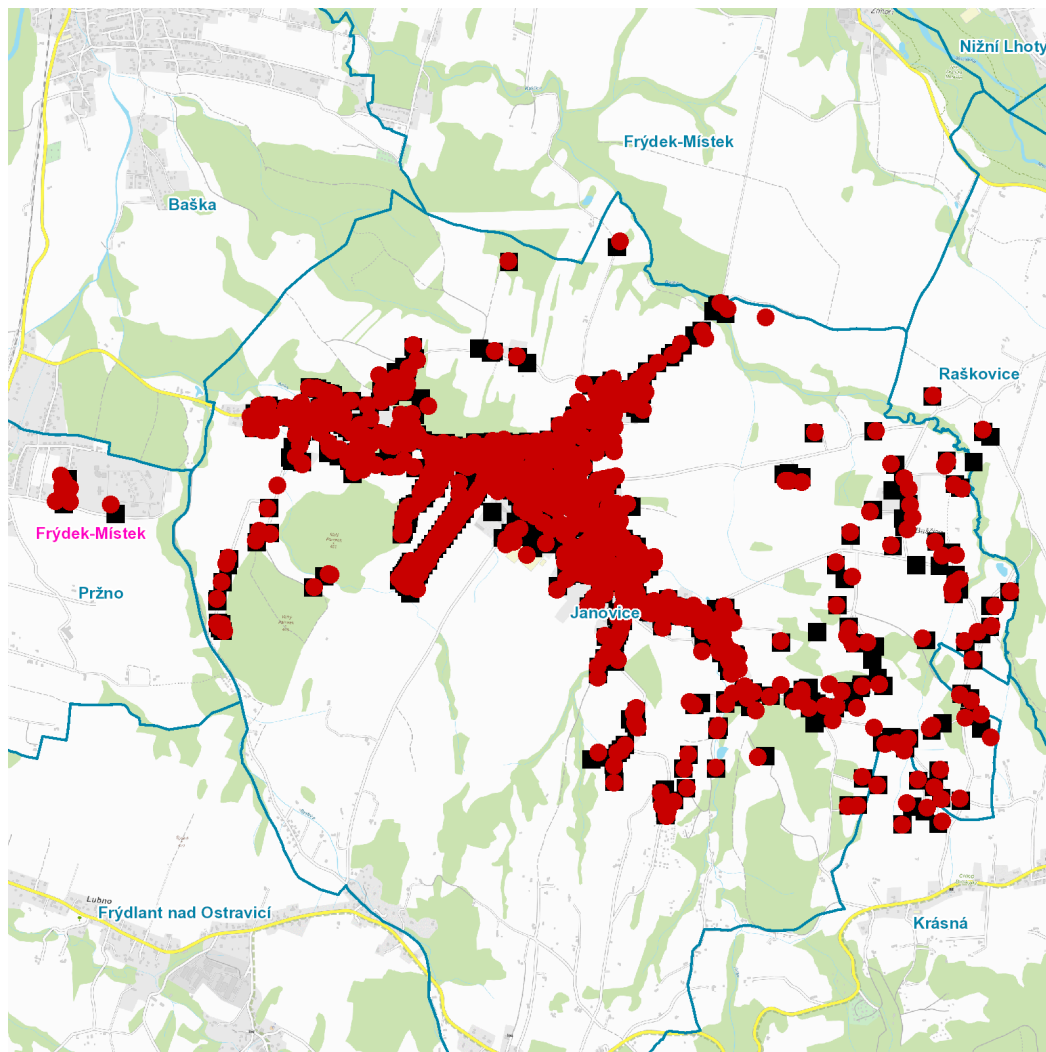

dne 14. 4. 2026 od 7:30 do 15:30 hodin**Orientační mapový podklad odstávkou dotčených lokalit****VYSVĚTLIVKY**

- – adresy dotčené odstávkou elektřiny
- – místa připojení k elektrické síti dotčená odstávkou