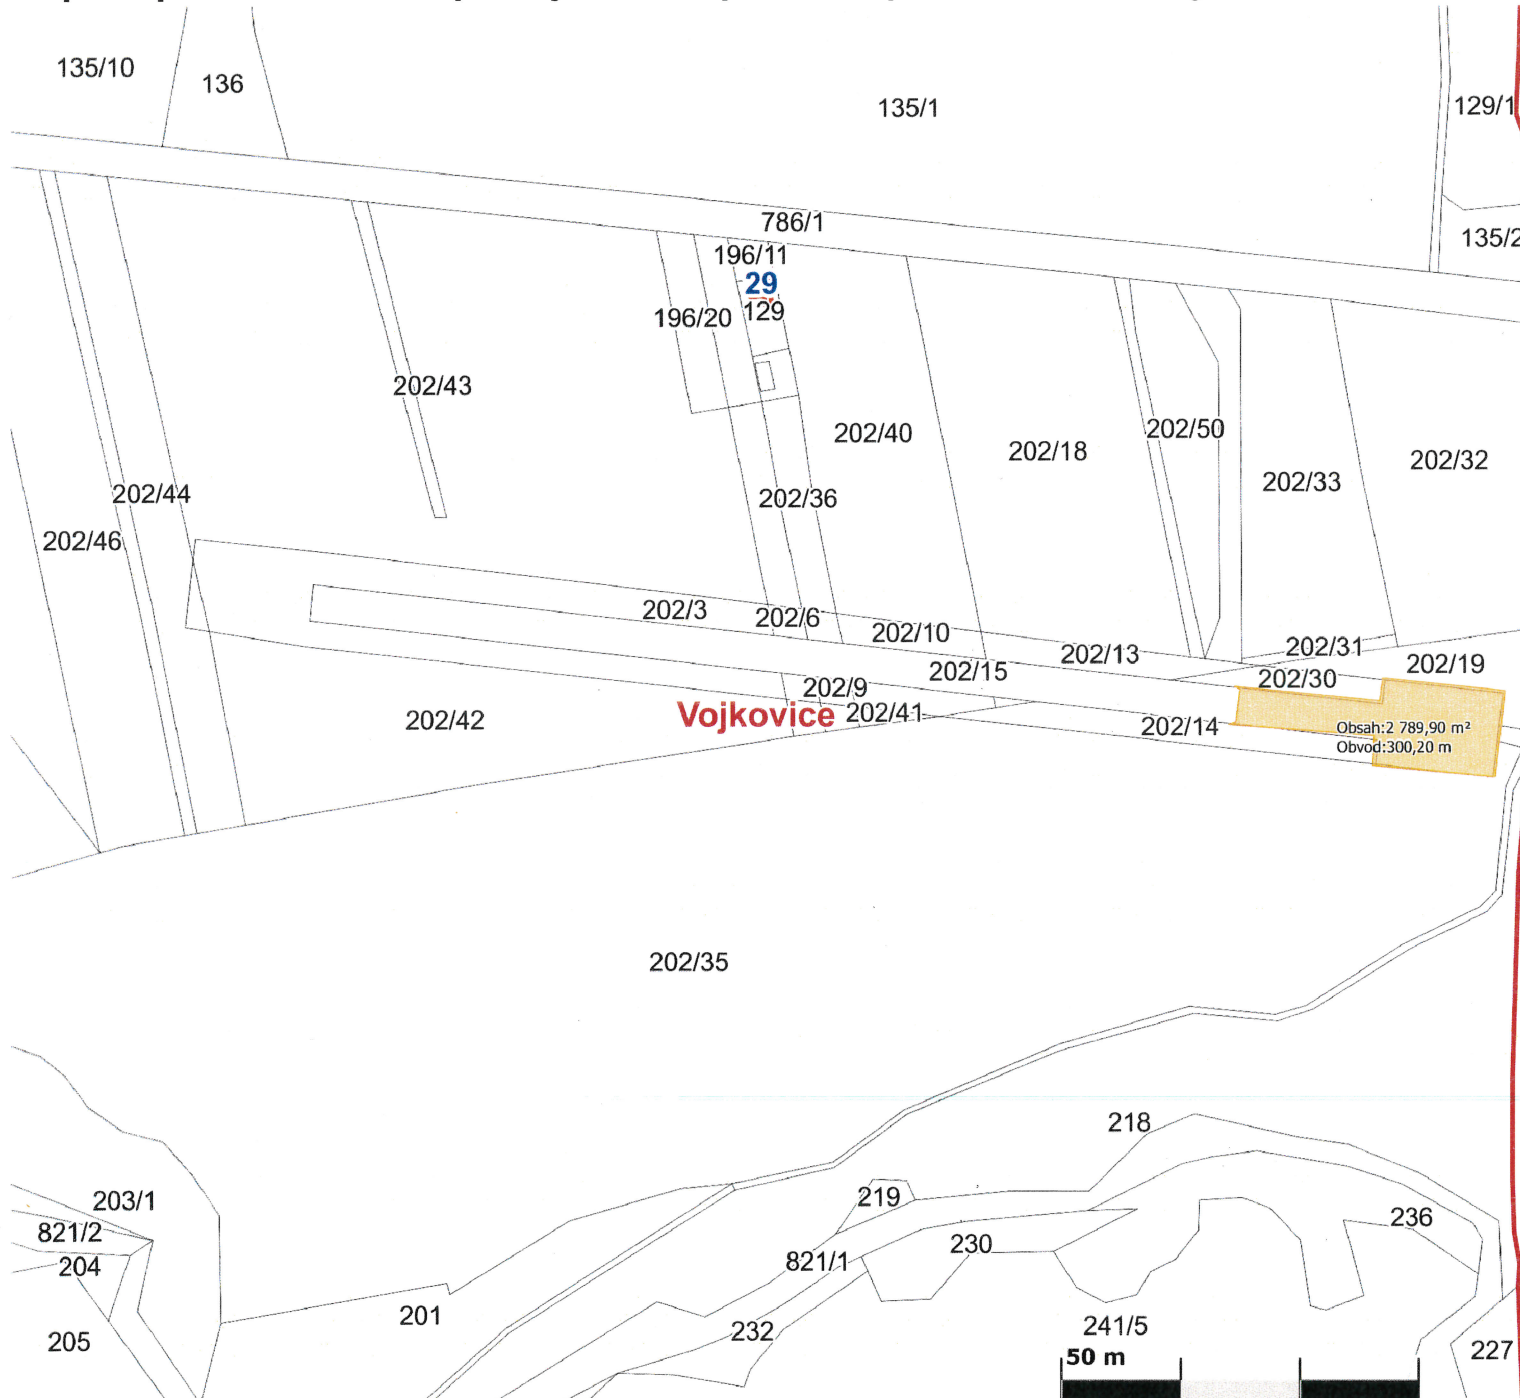

# Mapová příloha k záměru pronájmu části pozemku p.č. 202/15 k.ú. Vojkovice

## Katastrální území

□ katastrální území

## Parcely KN (obrysy)

□ parcela KN