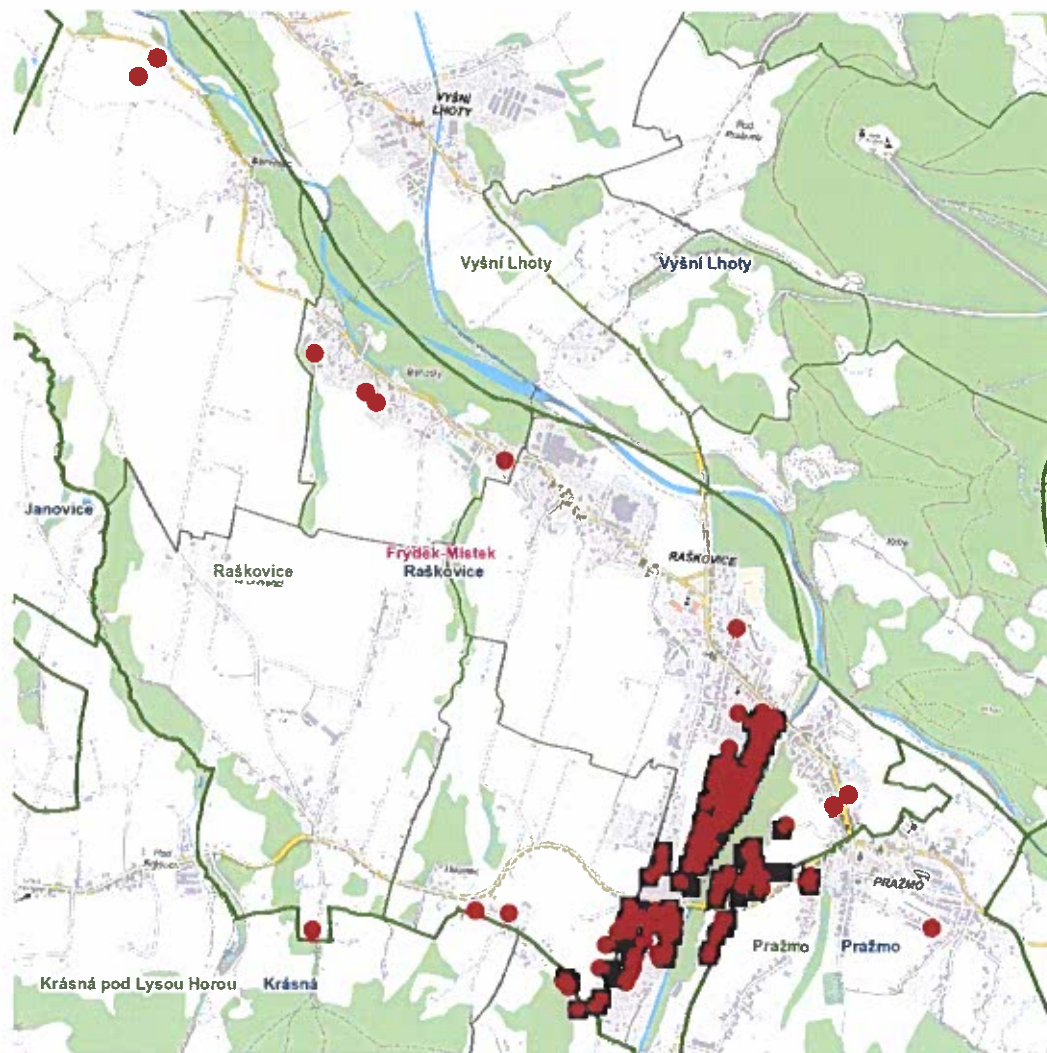

dne 3. 2. 2023 od 7:30 do 12:30 hodin**Orientační mapový podklad odstávkou dotčených lokalit****VYSVĚTLIVKY**

- – adresy dotčené odstávkou elektřiny
- – místa připojení k elektrické síti dotčená odstávkou

INFORMACE ZASLÁNA

IDDS: v5ravp4 (Obec Krásná)

IDDS: 4r5a5rw (Obec Pražmo)

IDDS: xdjbbs2 (Obec Raškovice)