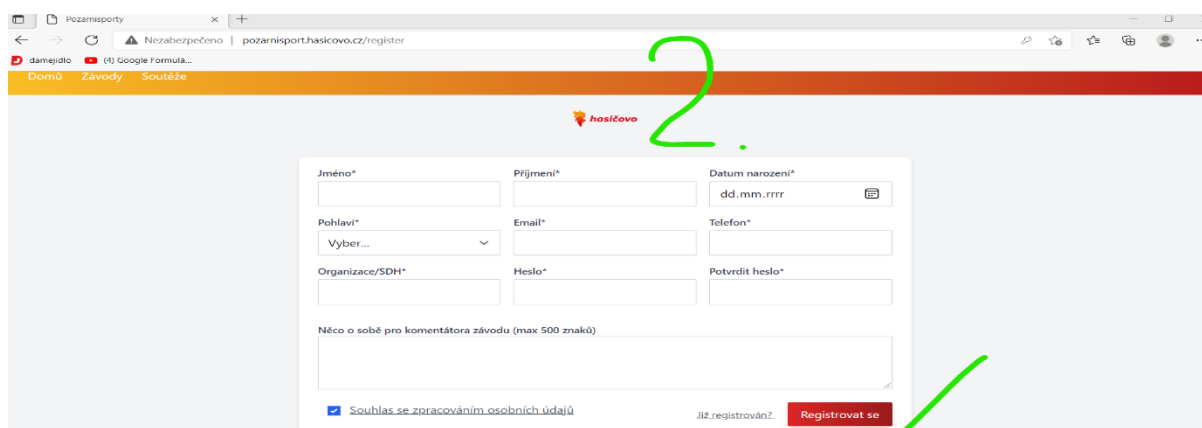

Přihlášení do závodu ZHK

V následujícím obrazovém průvodci naleznete přesný návod, jak se přihlásit do závodu.

1. otevřete www.pozarnisport.hasicovo.cz pouze jednou a tzv. napořád

tlačítko

Registrovat se

2. doplňte tabulku

3. tlačítko „Přihlásit se“, vyplňte svůj email

Přihlásit

4. správa týmu

tlačítko
 Spravovat tým

hasičovo sport

Hasičovo SPORT je volně dostupný modul určený pro registraci soutěží, závodů a účastníků požárního sportu. Kategorie, soupisky, výsledky, odpočet času, souhlasy a další možnosti k využití zcela zdarma. Možnost založit soutěž/ligu a závod se vám zobrazí po vytvoření vaší registrace a následném přihlášení. Potřebujete poradit? Kontaktujte nás: pozarnisport@hasicovo.cz, 773 244 282.