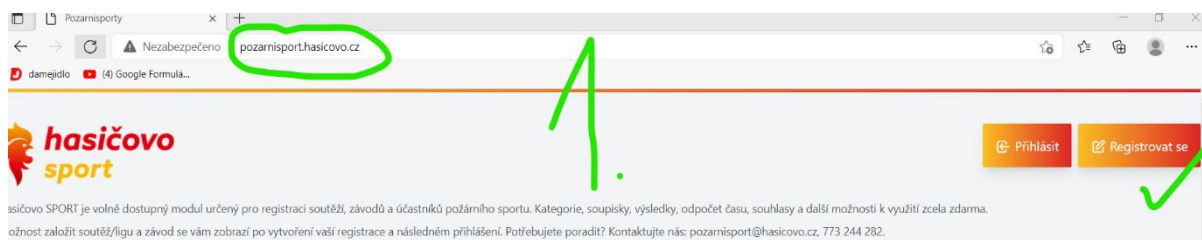

Přihlášení do závodu ZHK

V následujícím obrazovém průvodci naleznete přesný návod, jak se přihlásit do závodu.

1. otevřete www.pozarnisport.hasicovo.cz pouze jednou a tzv. napořád

tlačítko

Registrovat se

2. doplňte tabulku

3. tlačítko „Přihlásit se“, vyplňte svůj email

Přihlásit

4. správa týmu

tlačítko
 Spravovat tým

hasičovo sport

Hasičovo SPORT je volně dostupný modul určený pro registraci soutěží, závodů a účastníků požárního sportu. Kategorie, soupisky, výsledky, odpočet času, souhlasy a další možnosti k využití zcela zdarma. Možnost založit soutěž/ligu a závod se vám zobrazí po vytvoření vaší registrace a následném přihlášení. Potřebujete poradit? Kontaktujte nás: pozarnisport@hasicovo.cz, 773 244 282.