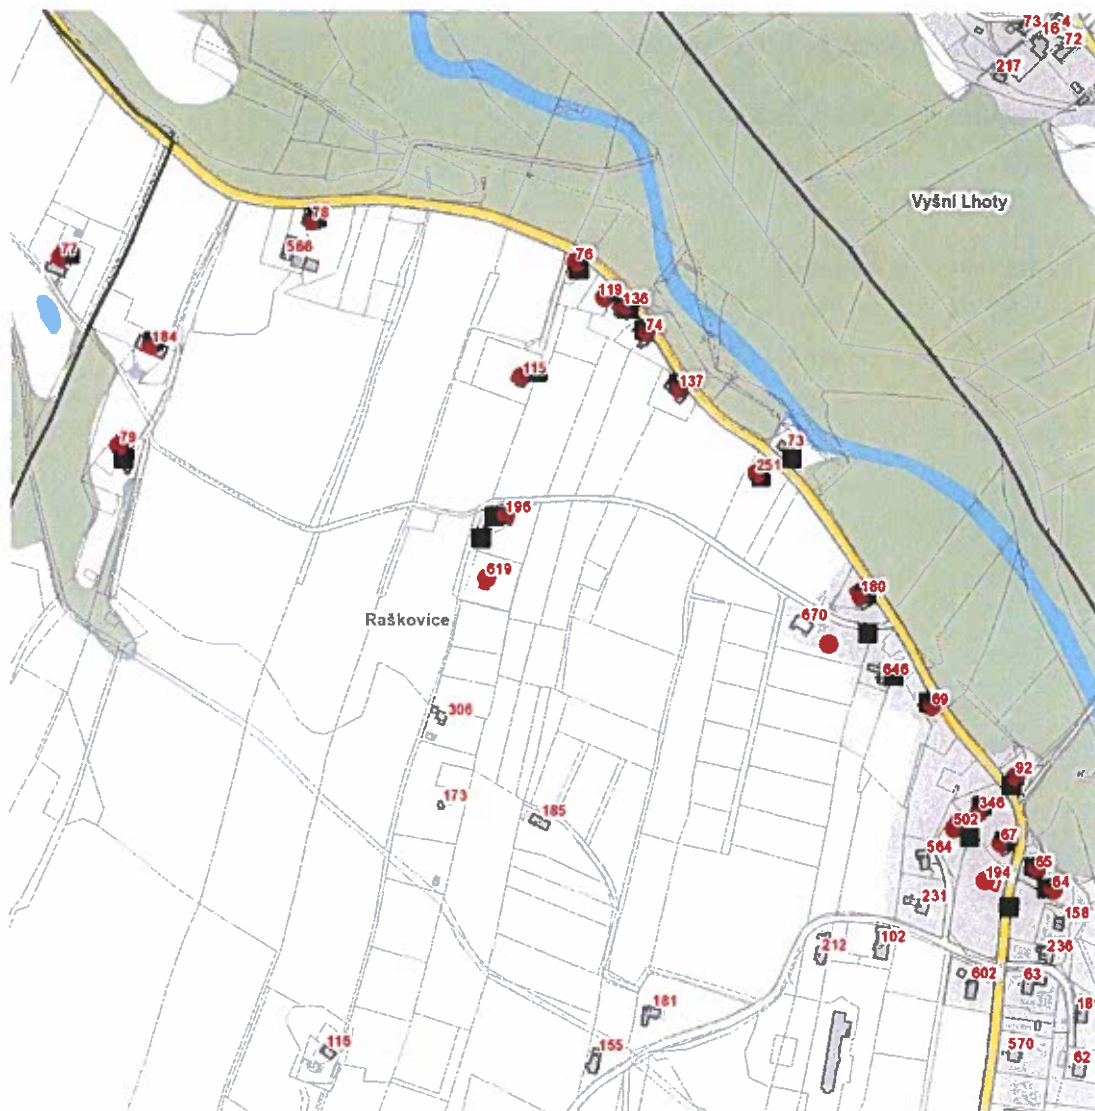

dne **11. 10. 2023** od **7:30** do **16:30** hodin

Plánovaná odstávka zahrnuje tyto lokality:**Frydek-Místek (okres Frydek-Místek)**

část obce Skalice
č. p. 77

Raškovice (okres Frydek-Místek)

č. p. 64, 65, 67, 69, 74, 76, 78, 79, 92, 115, 119, 136, 137, 180, 184, 194, 196, 251, 346, 502, 619
kat. území Raškovice (kód 739502): parcelní č. 1175/34

dne 11. 10. 2023 od 7:30 do 16:30 hodin**Orientační mapový podklad odstávkou dotčených lokalit****VYSVĚTLIVKY**

- – adresy dotčené odstávkou elektřiny
- – místa připojení k elektrické síti dotčená odstávkou

Vyvěšeno: 20.-09-2023**Sňato:** 12.10.2023**ev. číslo:** 48/2023**v tyto dny zveřejněno na www.raskovice.cz****INFORMACE ZASLÁNA**

IDDS: w4wbu9s (Statutární město Frýdek-Místek)

IDDS: xdjbbs2 (Obec Raškovice)