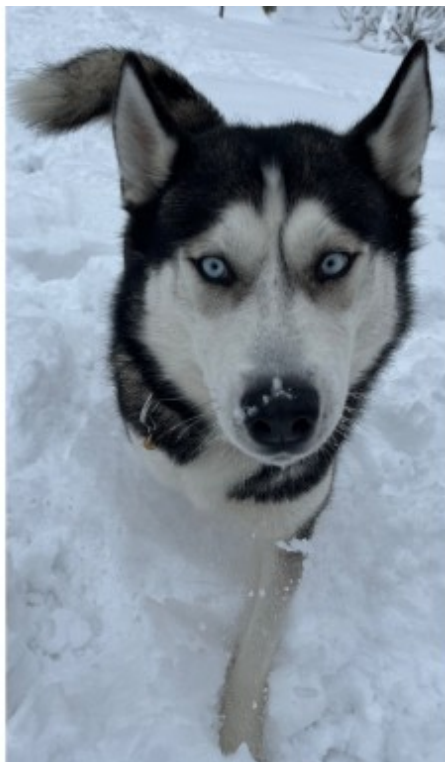

PSÍ DETEKTIV.CZ

ZTRATIL SE PES

ROCKY (2 ROKY) ZTRACEN 14.01.2023

PLEMENO: SIBIŘSKÝ HUSKY

BARVA: ČERNO BÍLÁ

VELIKOST: VELKÁ - 18 A VÍCE KG

MÍSTO ZTRÁTY:

OPEVNĚNÍ ŠANCE, MOSTY U JABLUNKOVA